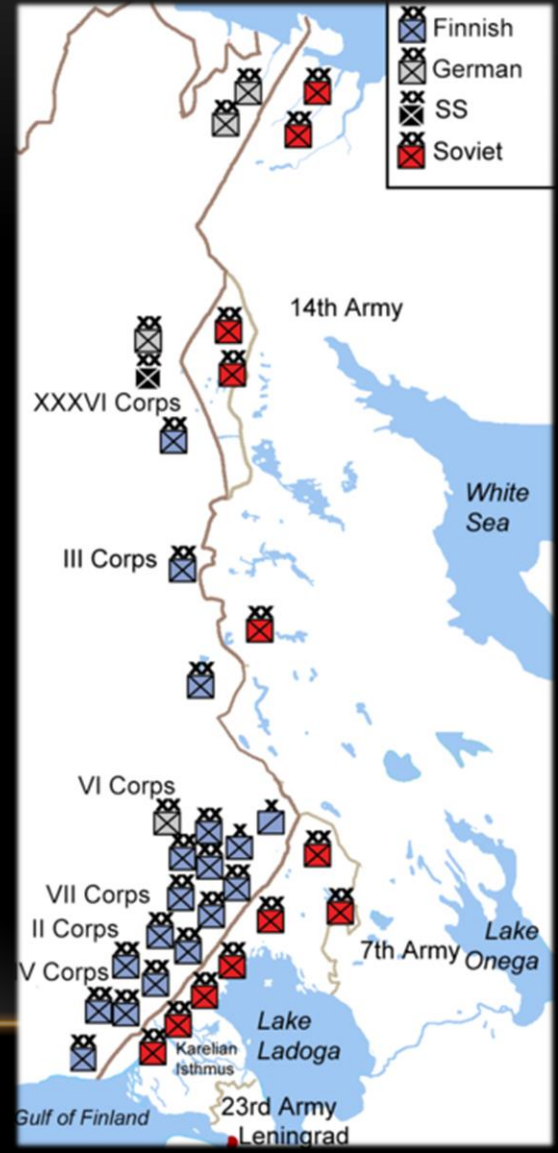

SUOMI / FINLAND ANDRA VK

NORDEN 1939-1940

FINSK-RYSKA FÖRHANDLINGAR 1939

TALVISOTA / VINTERKRIGET 1939-1940

SOVJETUNIONENS ANFALLSPLAN 1939

**FINSKA
TRUPPER**

**MOLOTOV
COCKTAIL**

SOVJETISKA TRUPPER

HJÄLPA FINLAND?

SVENSKA NORGE OCH JÄRNMALMEN...

USA – EX-PRESIDENT HOOVER

SVENSKA
FRIVILLIGA

VÄPENSTILLESTÅND OCH FRED 1940...

FINLAND FÖRLORADE...

JÄTKOSOTA / FORTSÄTTNINGSKRIGET 1941-1944

TUNTEMATON
SOTILAS

OKÄND SOLDAT

FINLAND - TYSKLAND

SOTALÄPSET / KRIGSBARN

ÖVER 70 000 FINSKA BARN
EVAKUERADES TILL SVERIGE...

SUUR-SUOMI / STORFINLAND 1942-1944

VAPENSTILLESTÅND OCH FRED 1944...

FINLAND FÖRLORADE - IGEN...

LAPINSOTA / LAPLANDSKRIGET 1944-1945

FINLAND FÖRLORÅDE INTE...

Soviet territorial annexations: Finland

1947

Before November 30, 1939

March 6, 1939

After 1945

OCCUPATION
KRIGSSKÅDESTÅND
FÖRLORADE
LANDSDELAR
FINLANDISERING