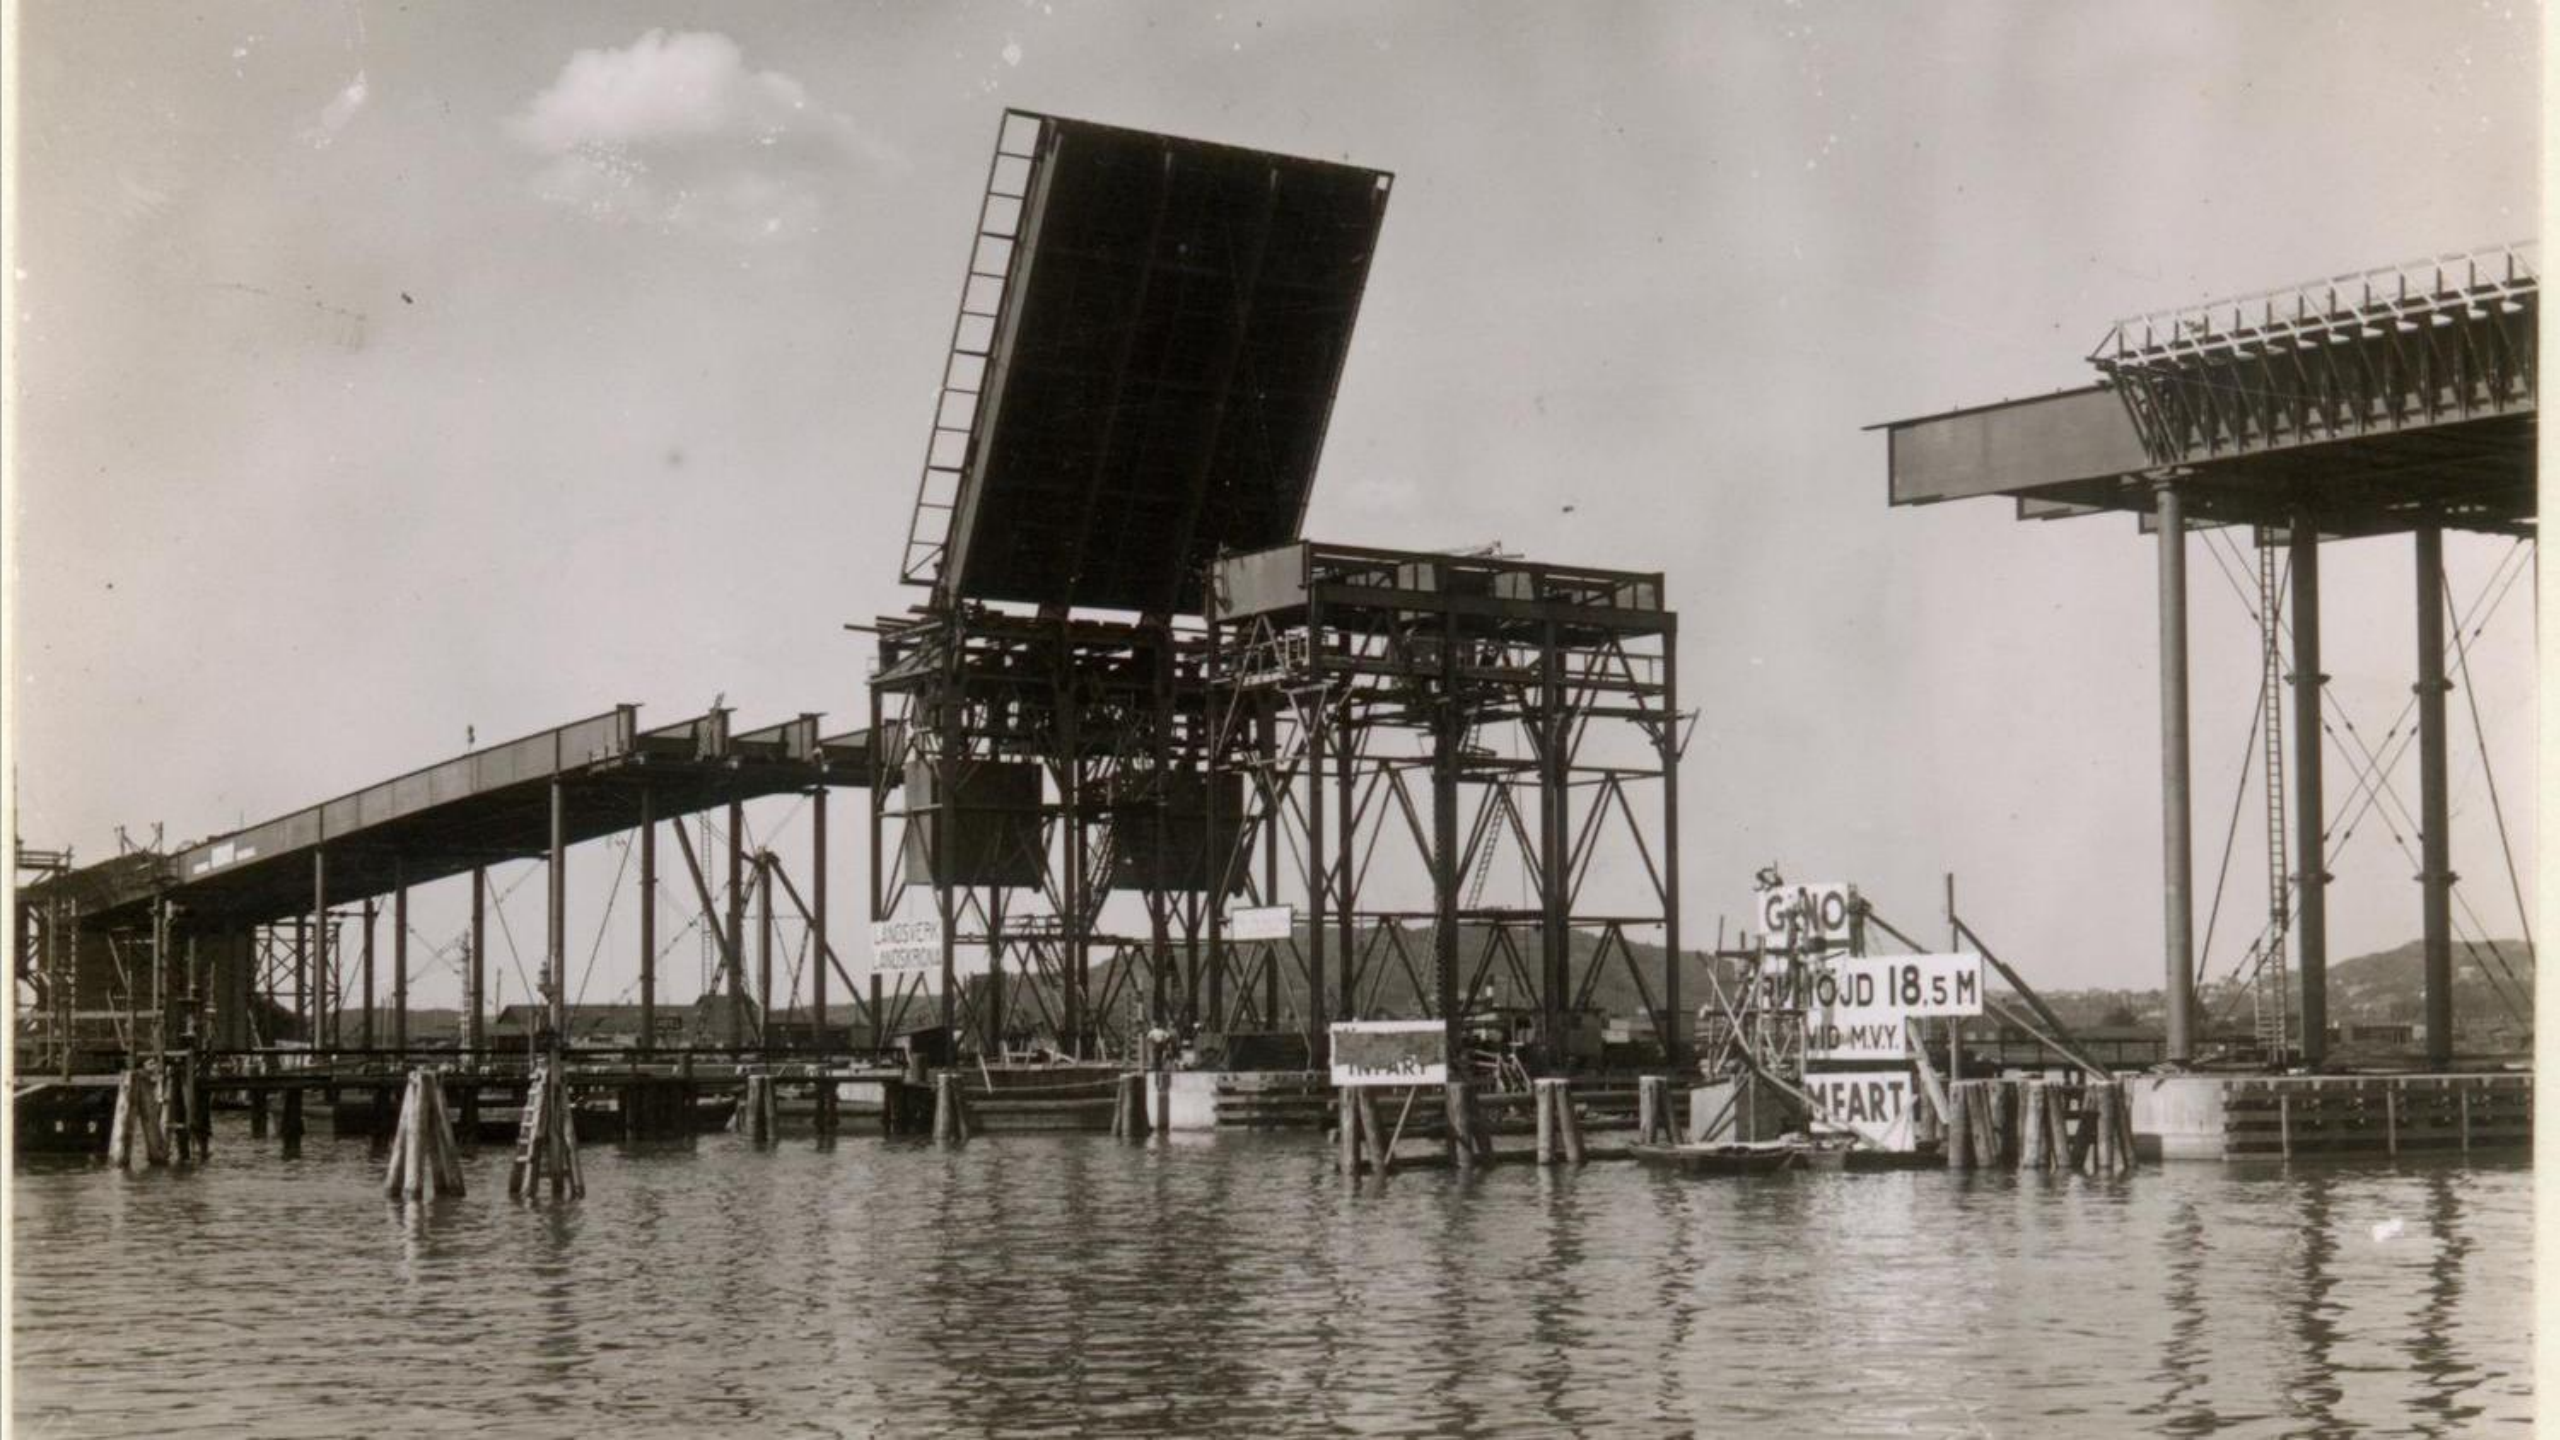

Fotografi af

STOCKHOLM
C. Ståhl

Axel Lindahl.

GhmD:9816

AFSTANGD

GhmR:97:13

A.B. ARMERAD BETONG
OCH
B.A:B. CONTRACTOR

GENOMFART

LANDSVERK
LANDSKRONA

MEART

GNO
RYHOJD 18.5 M
MID-M.V.Y.
MEART

GhmD:53348

Tillhör Göteborgs Stadsmuseum

VOLVO

Pivolvagnens utveckling

FÖRSÄLJARE I GÖTEBORG

A-B BIL & TRUCK

PHILIPSONS

SPEED GENGAS 750:-

VOLVO /1941

N:r 1

JANUARI 1941

ÅRG. 12

RATTEN