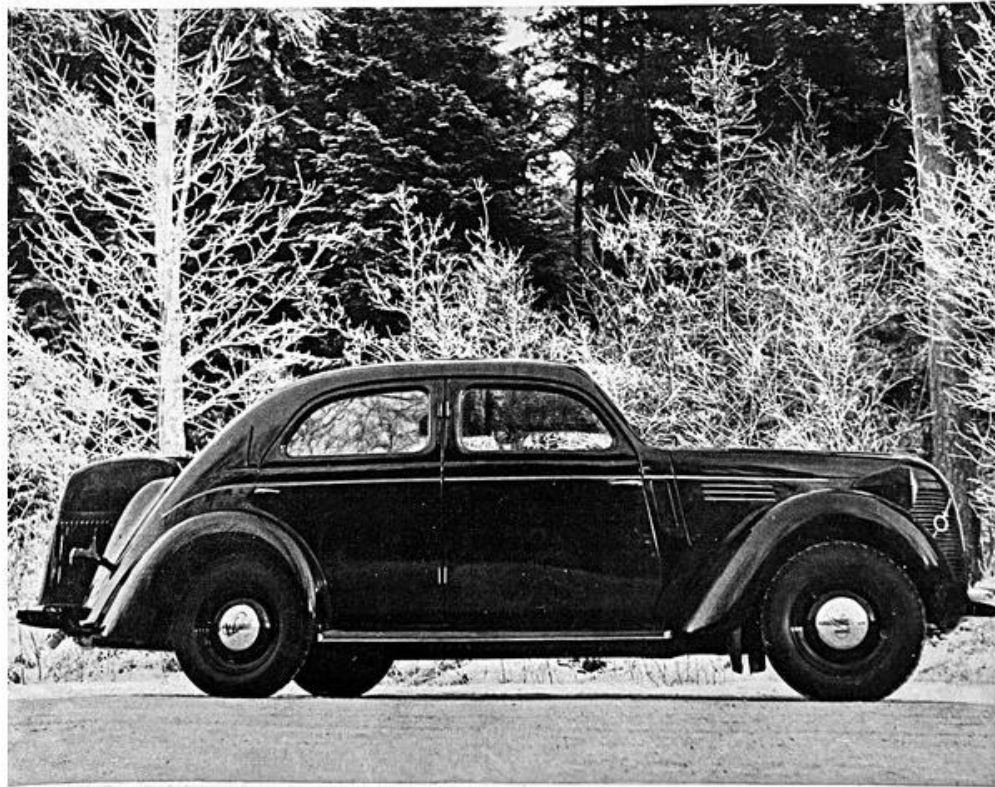

VOLVO /1941

N:r 1

JANUARI 1941

ÅRG. 12

RATTEN

VOLVOS TIDNING